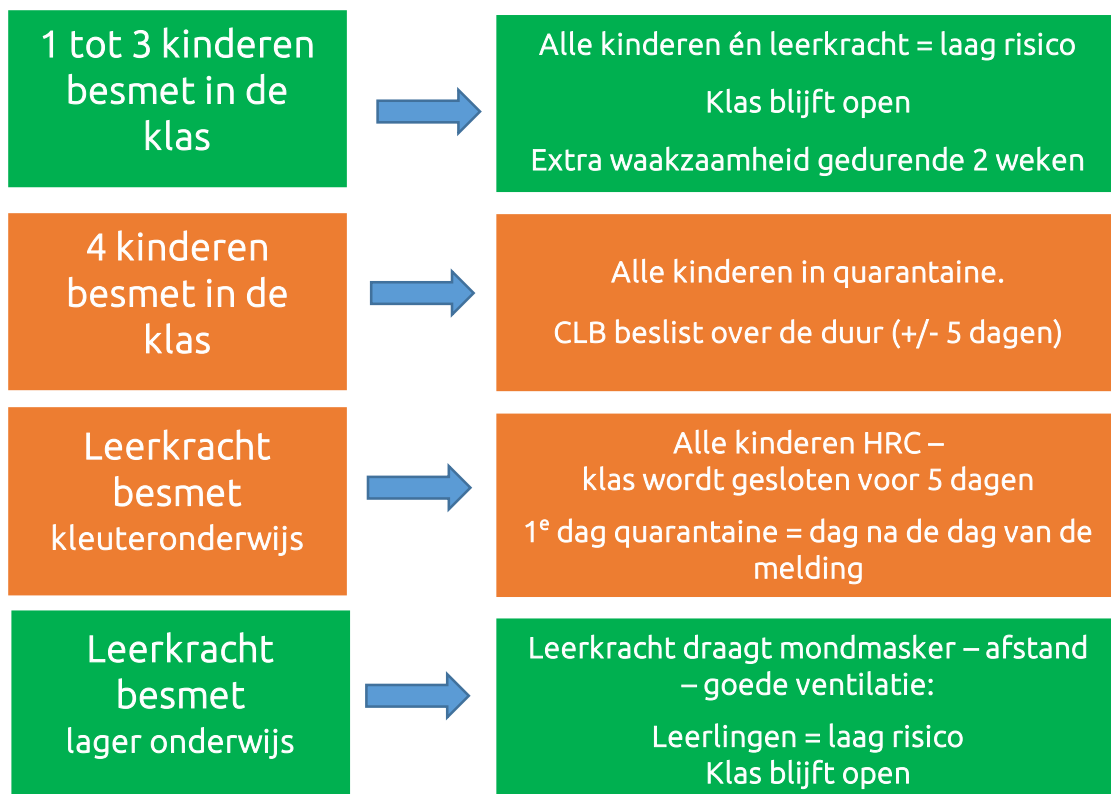

Besmettingen op school

Risicocontact binnen het gezin

Maatregelen wijzigen constant.
Contact opnemen met de school: 056/66.66.48 of
info@hetvlinderbos.be
Elk risicocontact wordt afzonderlijk bekeken!

Risicocontact buiten de school en buiten het gezin

Kind mag uit quarantaine om naar school te gaan.

UITZONDERINGEN VOOR KINDEREN MET HERSTELCERTIFICAAT

→ contacteer de directie

Mondmaskerplicht voor personeel en leerlingen vanaf het eerste leerjaar.

Symptomen? Blijf thuis – doe een PCR-test.

- negatief: naar school
- positief: isolatie

Quarantaine verslag nodig om gewettigd afwezig te zijn.

Wil je de quarantaine inkorten naar 7 dagen – bewijs van negatieve test nodig.

Bij elke quarantaine of positieve test onmiddellijk school verwittigen – 056/66.66.48 binnen de schooluren of info@hetvlinderbos.be (binnen en buiten de schooluren)